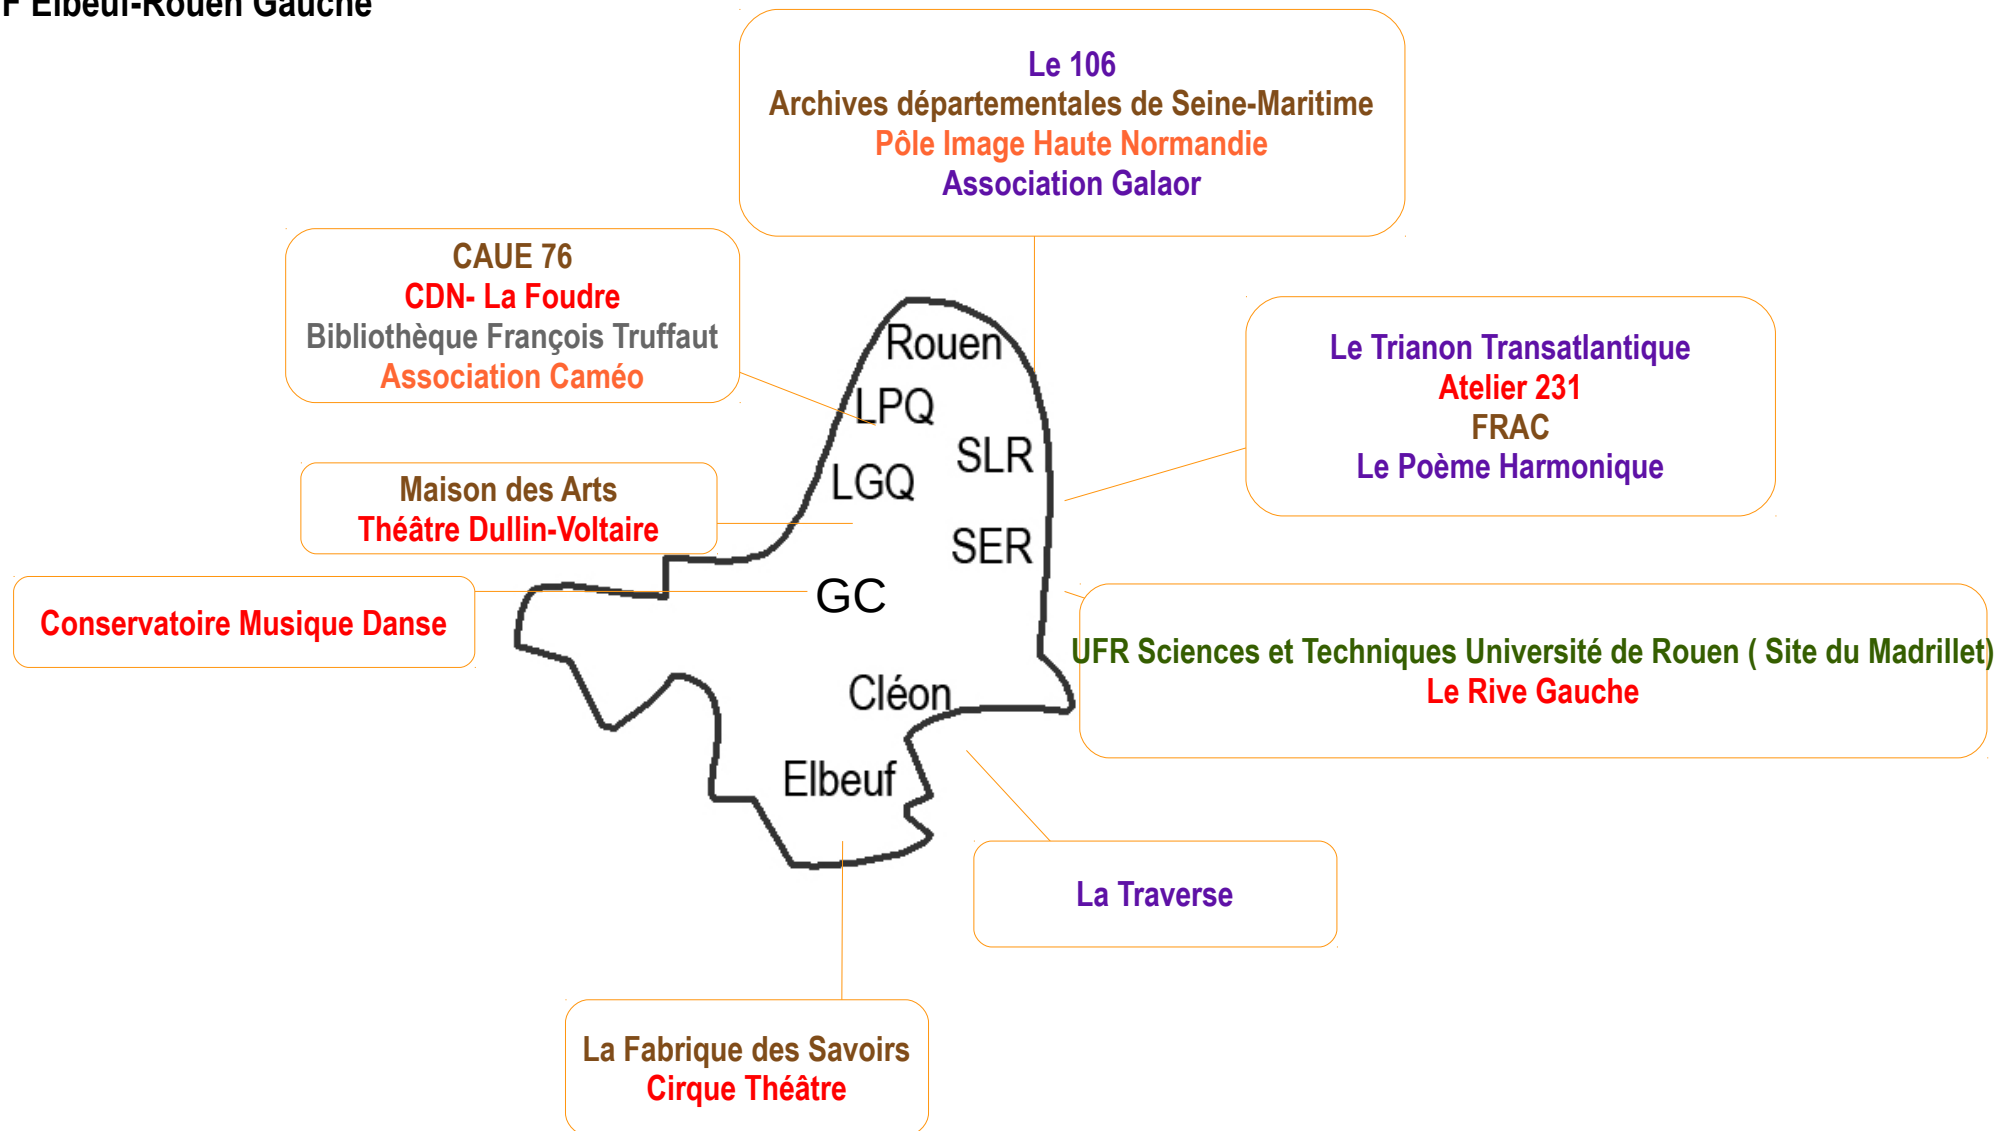

# Académie de Rouen – Structures culturelles à rayonnement régional

**Spectacle Vivant**

**Musique**

**Cinéma Audiovisuel**

**Littérature**

**Culture scientifique**

**Art contemporain**

**Patrimoine Architecture**

# BEF Barentin-Rouen Droite

**Spectacle vivant**

**Musées patrimoine – architecture**

**Musique**

**Cinéma**

**Galleries - Art Contemporain**

**Culture scientifique**

Autre ressource : Réseau départemental des bibliothèques et des médiathèques

## BEF Elbeuf-Rouen Gauche

**Spectacle vivant**    **Musées patrimoine architecture**    **Musique**    **Culture scientifique**    **Cinéma Audiovisuel**  
Autre ressource : réseau départemental des bibliothèques et des médiathèques