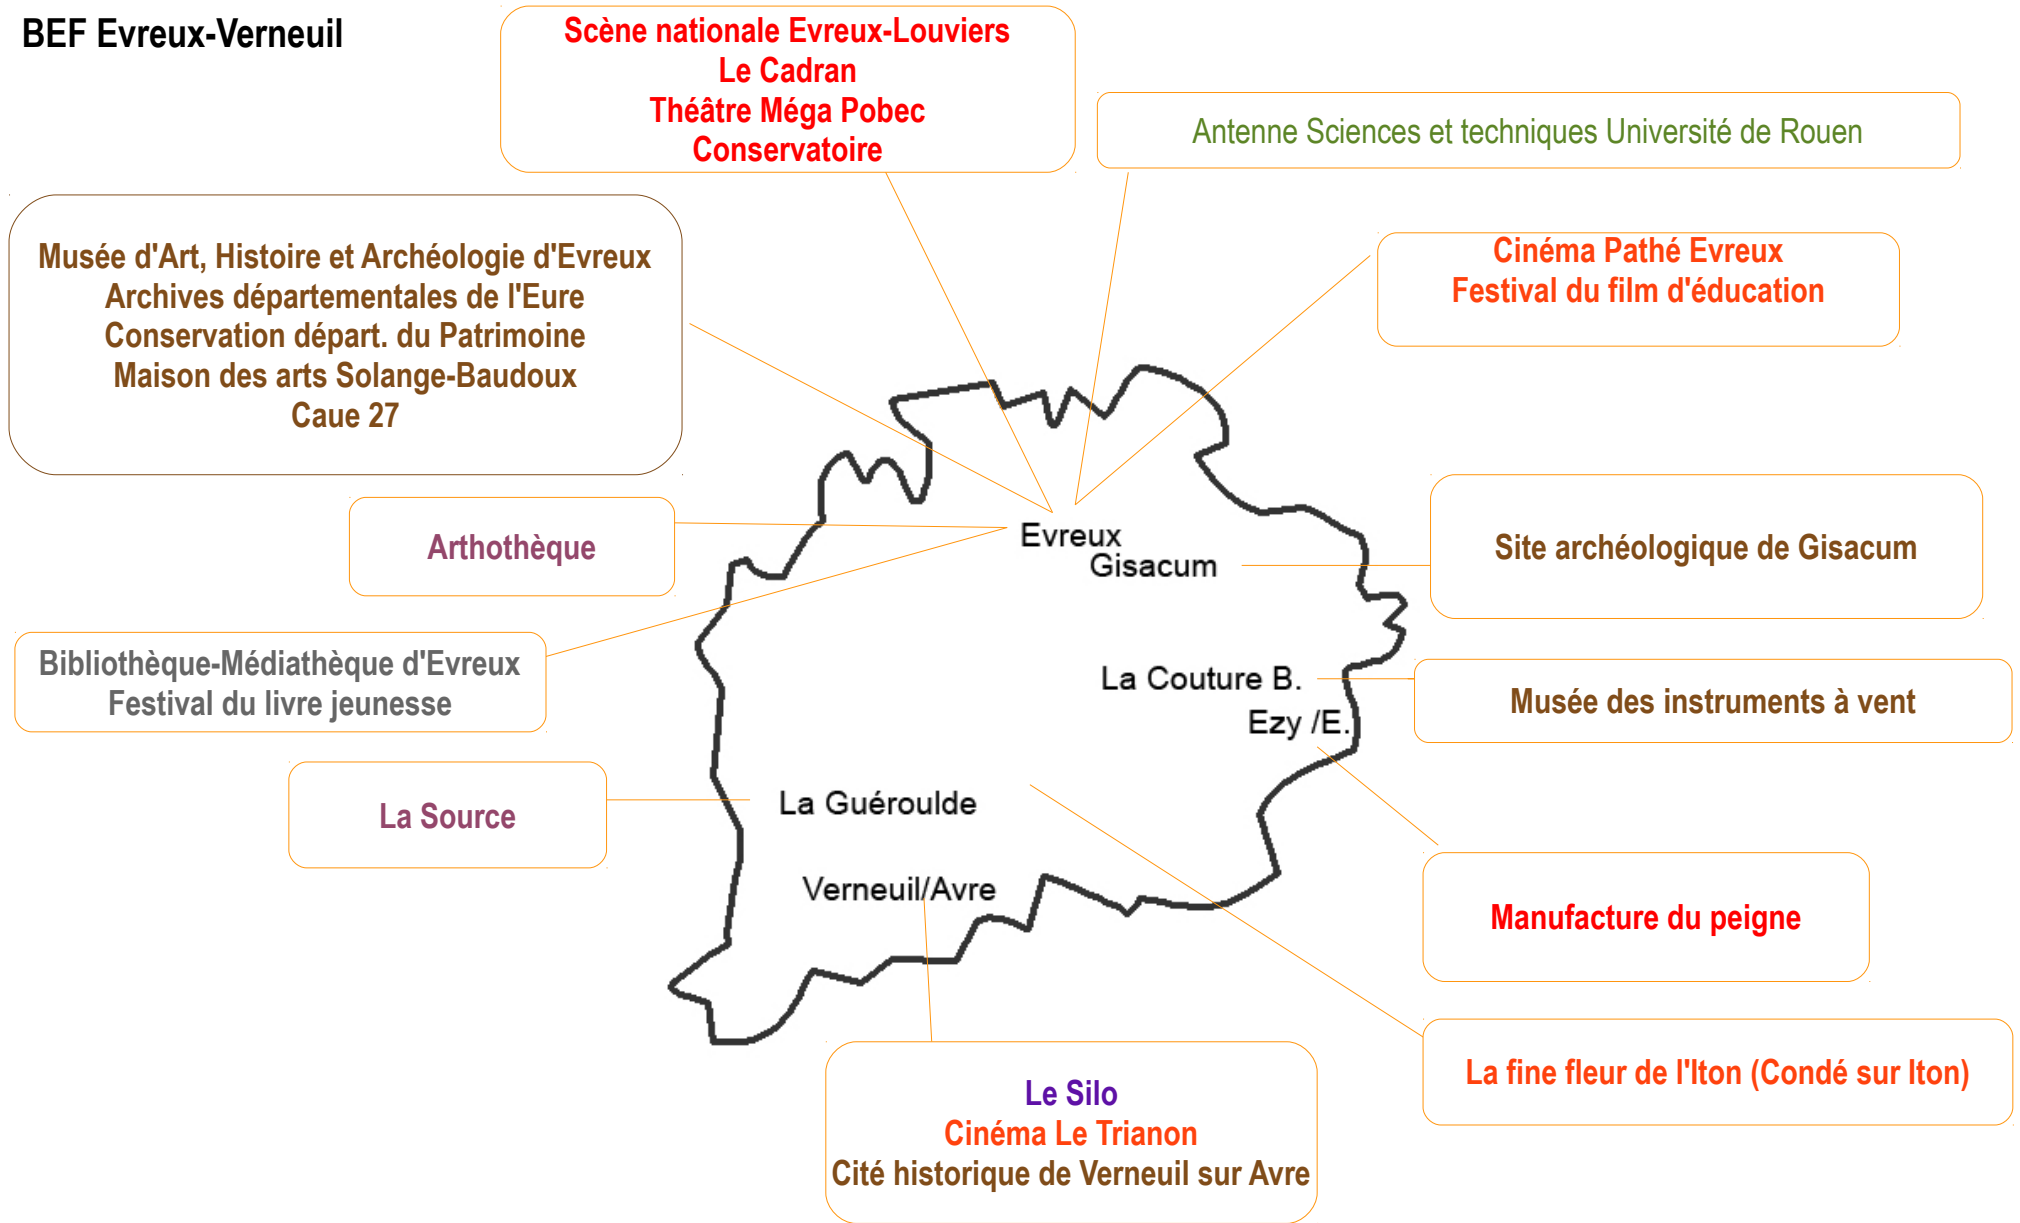

# BEF Fécamp- Lillebonne -Yvetot

Musées – patrimoine    Spectacle vivant    Musique    Cinéma    Culture scientifique    Art contemporain  
Autre ressource : réseau départemental des médiathèques et des bibliothèques de Seine-Maritime

# BEF de Dieppe-Neufchâtel

**Spectacle vivant**

**Musées - Patrimoine**

**Musique**

Autre ressource : réseau départemental des bibliothèques et médiathèques de la Seine- Maritime

## BEF Evreux-Verneuil

Spéactcle vivant

Musée Patrimoine Architecture

Culture scientifique

Cinéma

Musique

Art contemporain

Réseau départemental des bibliothèques et des médiathèques