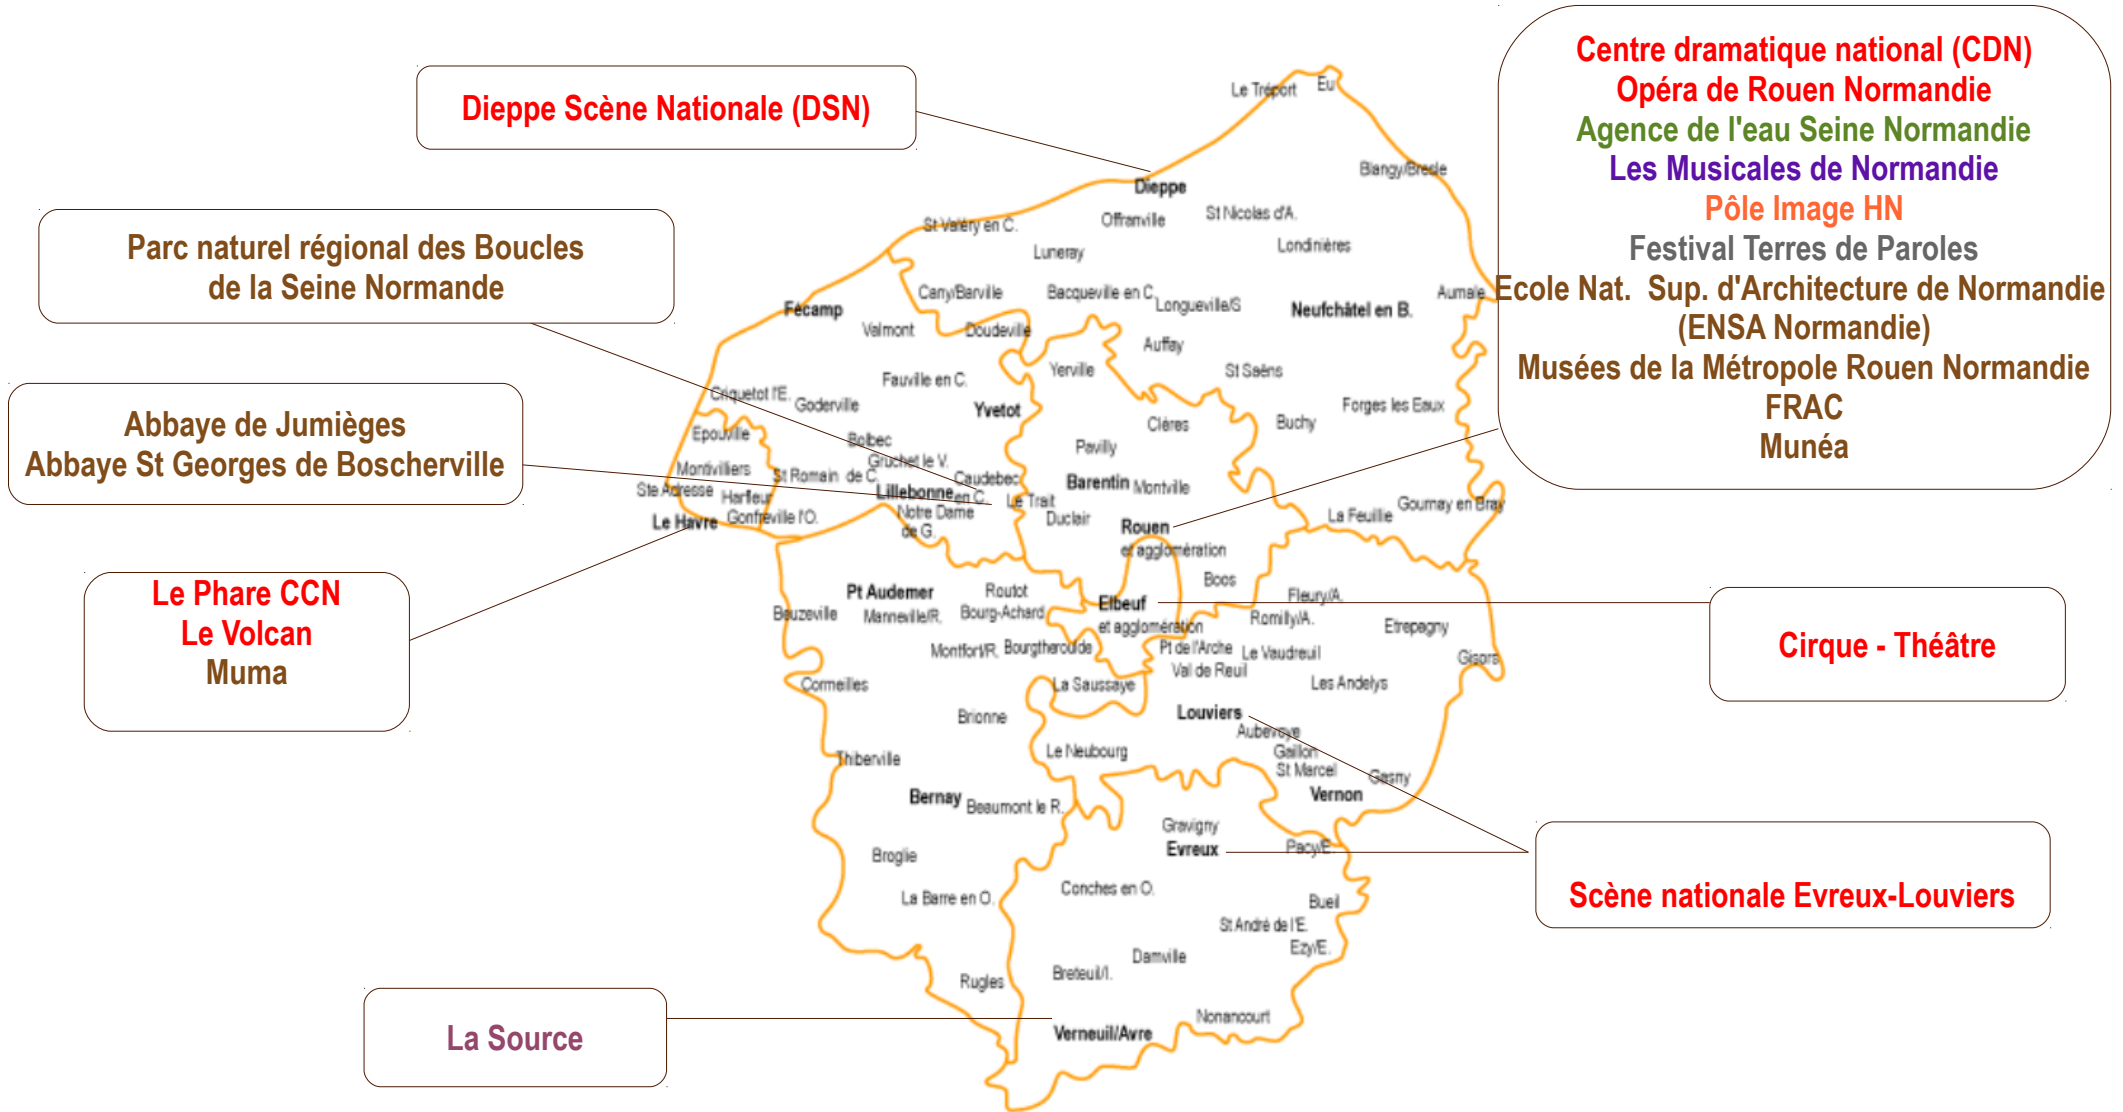

# Académie de Rouen – Structures culturelles à rayonnement régional

**Spectacle Vivant**

**Musique**

**Cinéma Audiovisuel**

**Littérature**

**Culture scientifique**

**Art contemporain**

**Patrimoine Architecture**

# BEF Barentin-Rouen Droite

**Spectacle vivant**

**Musées patrimoine – architecture**

**Musique**

**Cinéma**

**Galleries - Art Contemporain**

**Culture scientifique**

Autre ressource : Réseau départemental des bibliothèques et des médiathèques

## BEF Elbeuf-Rouen Gauche

**Spectacle vivant**    **Musées patrimoine architecture**    **Musique**    **Culture scientifique**    **Cinéma Audiovisuel**  
Autre ressource : réseau départemental des bibliothèques et des médiathèques

# BEF LE HAVRE

**Spectacle vivant**

**Musées Patrimoine**

**Culture scientifique**

**Musique actuelle**

**Cinéma**

**Littérature**