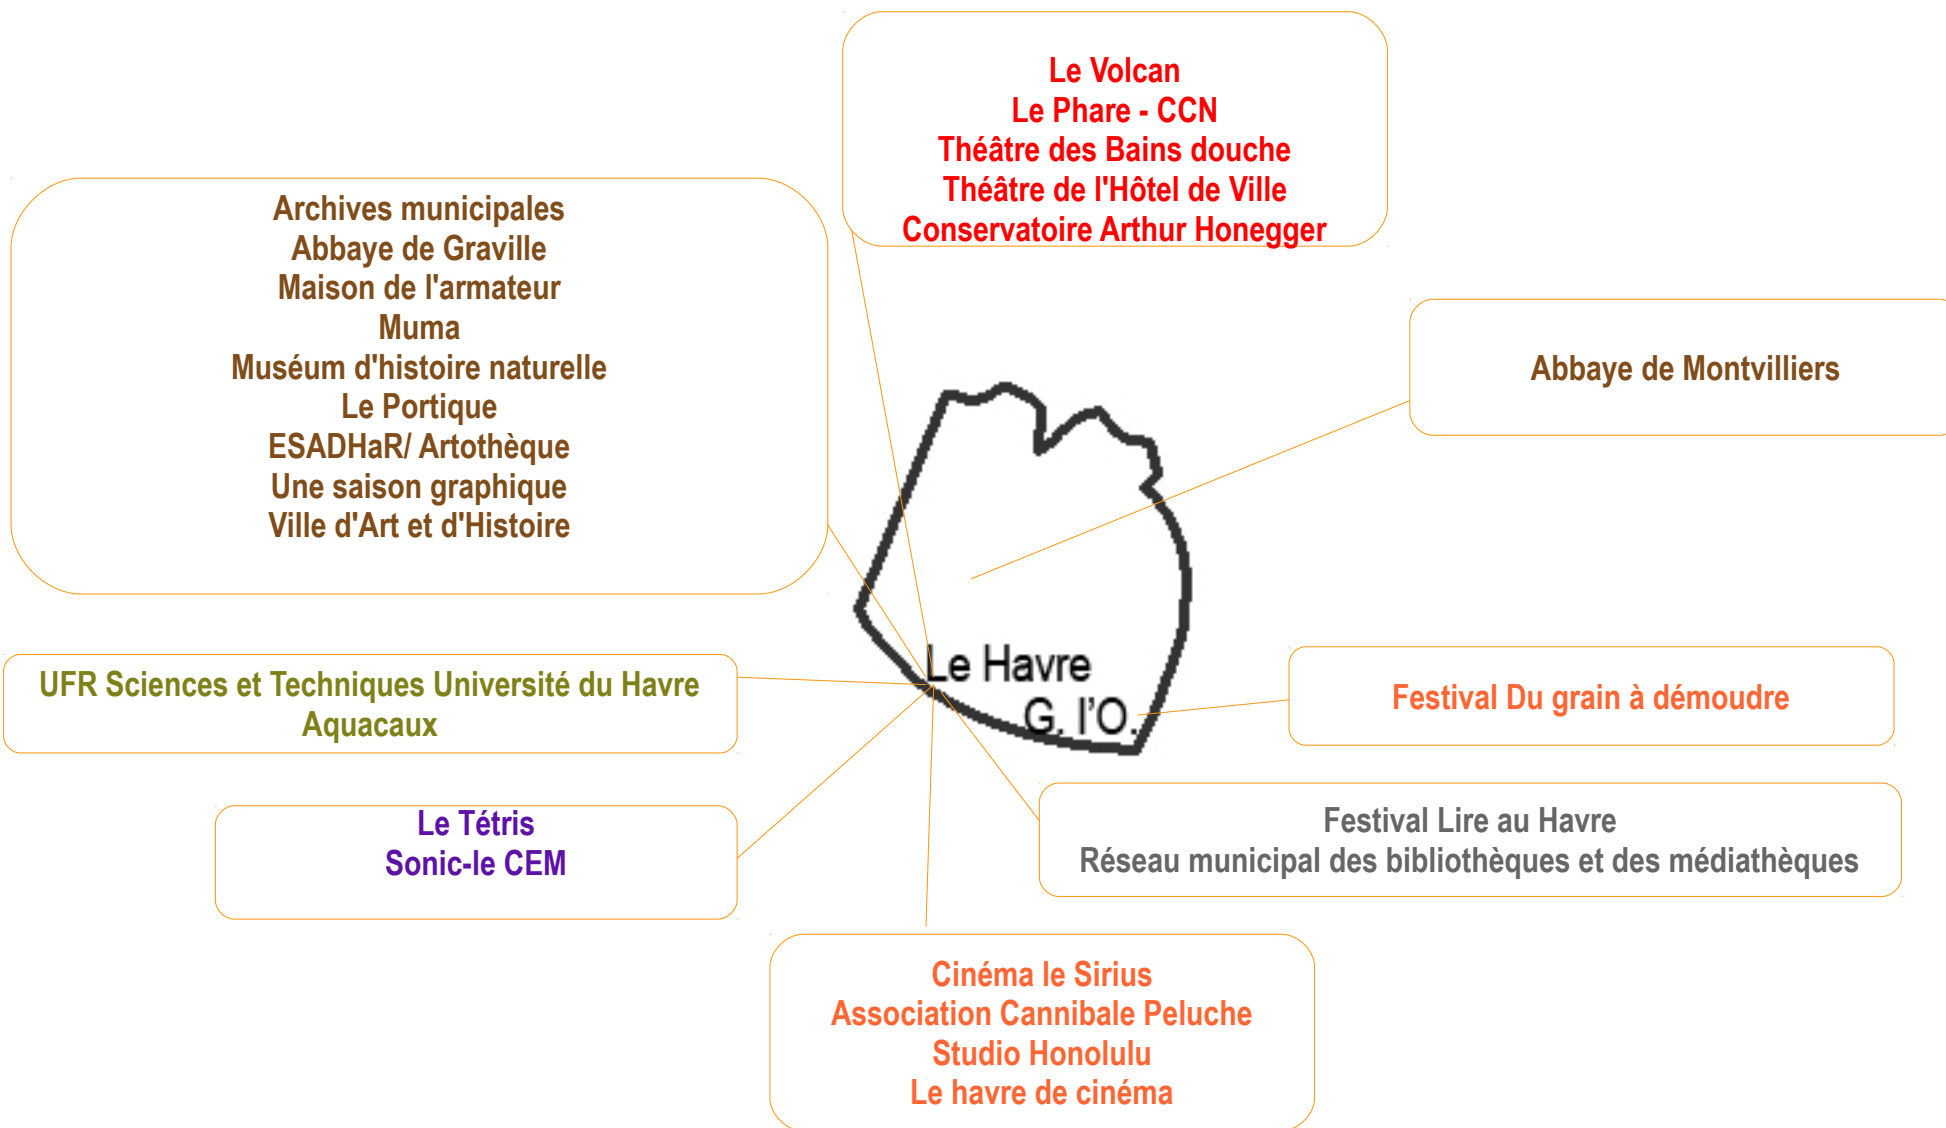

# Académie de Rouen – Structures culturelles à rayonnement régional

**Spectacle Vivant**

**Musique**

**Cinéma Audiovisuel**

**Littérature**

**Culture scientifique**

**Art contemporain**

**Patrimoine Architecture**

# BEF Barentin-Rouen Droite

**Spectacle vivant**

**Musées patrimoine – architecture**

**Musique**

**Cinéma**

**Galleries - Art Contemporain**

**Culture scientifique**

Autre ressource : Réseau départemental des bibliothèques et des médiathèques

## BEF Elbeuf-Rouen Gauche

**Spectacle vivant**    **Musées patrimoine architecture**    **Musique**    **Culture scientifique**    **Cinéma Audiovisuel**  
Autre ressource : réseau départemental des bibliothèques et des médiathèques

# BEF LE HAVRE

**Spectacle vivant**

**Musées Patrimoine**

**Culture scientifique**

**Musique actuelle**

**Cinéma**

**Littérature**