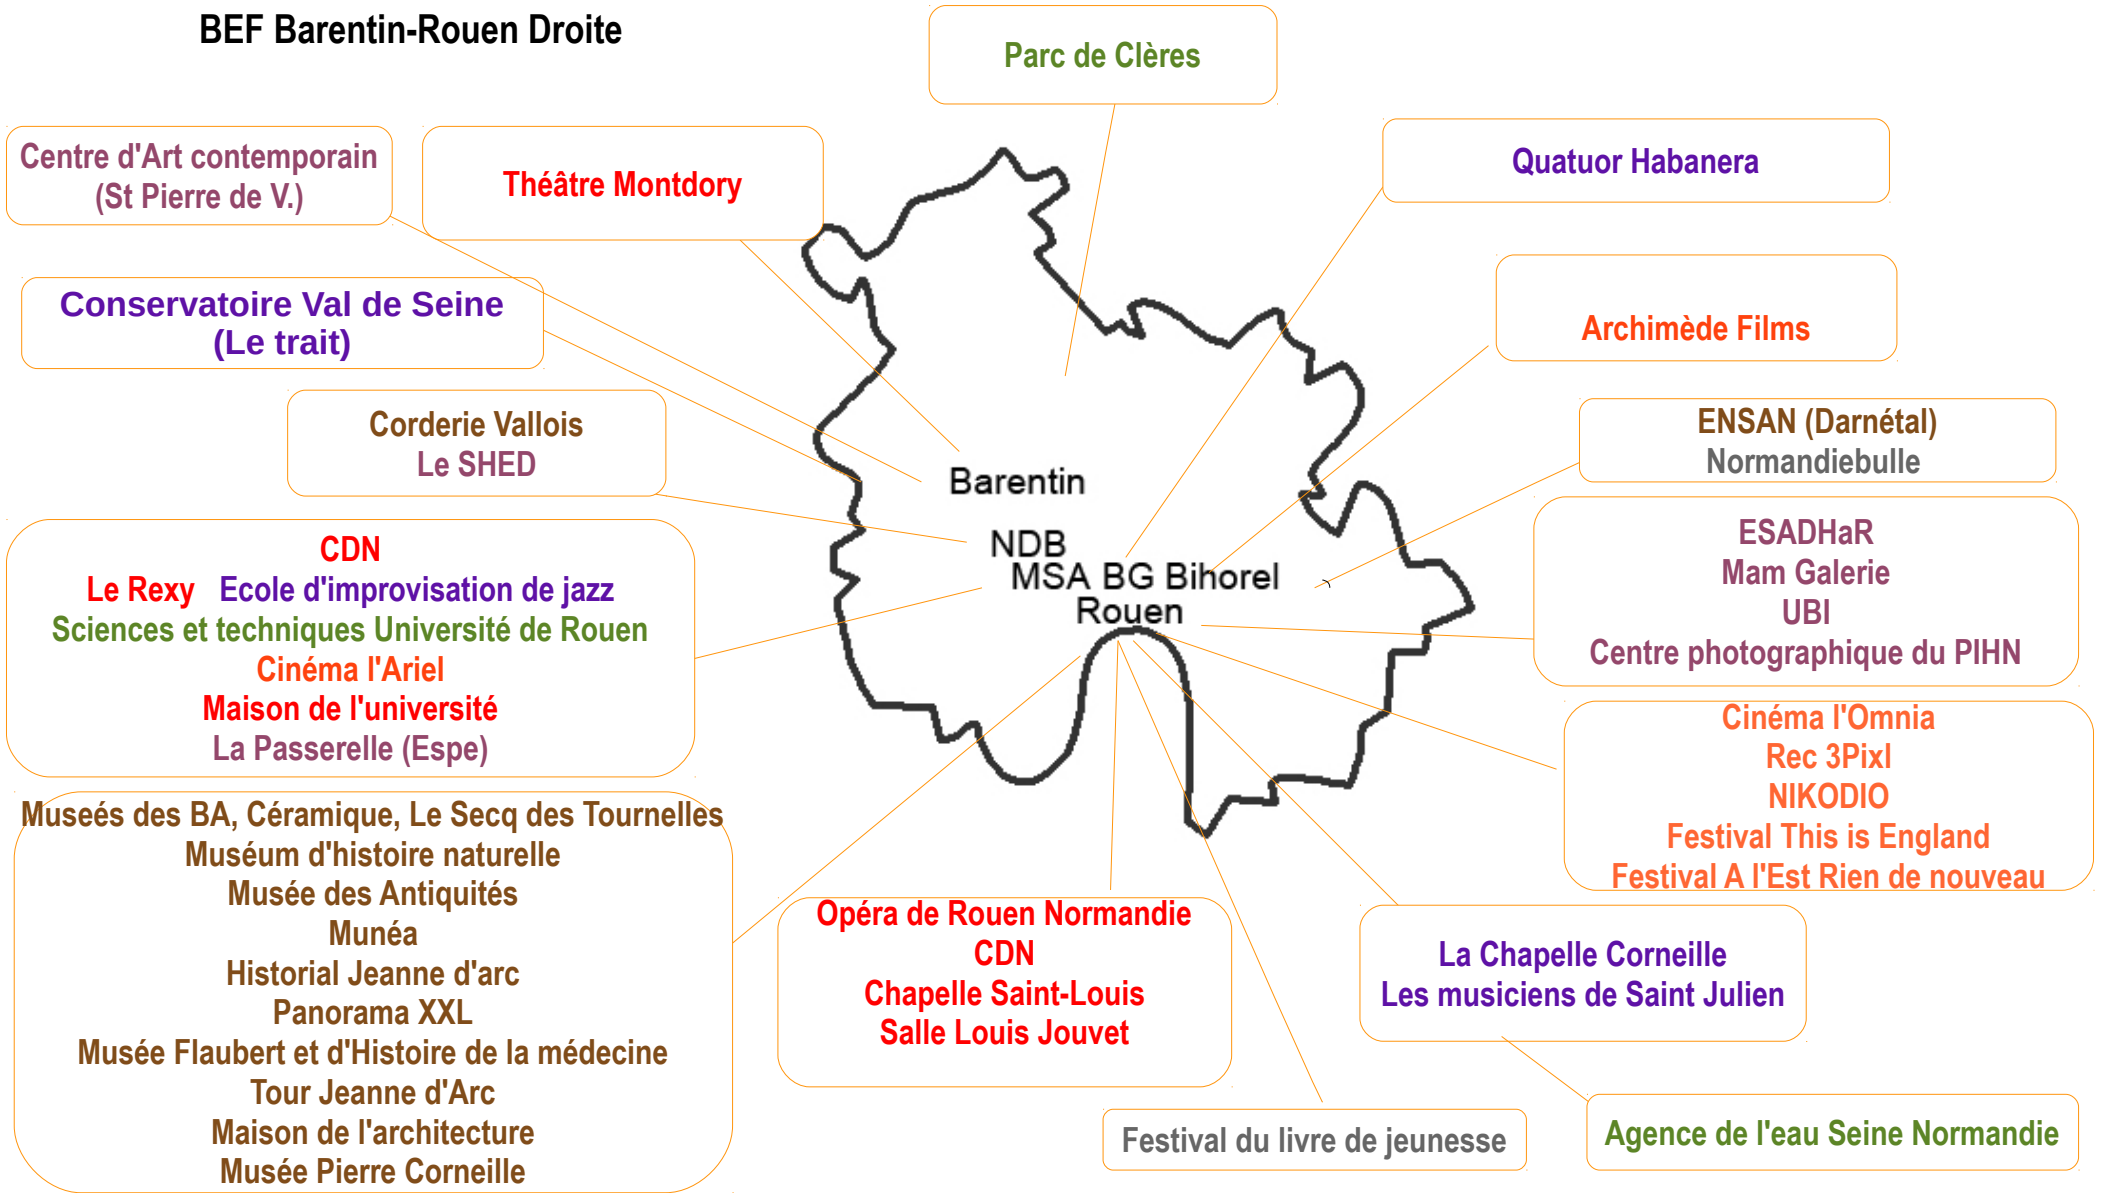

# Académie de Rouen – Structures culturelles à rayonnement régional

**Spectacle Vivant**

**Musique**

**Cinéma Audiovisuel**

**Littérature**

**Culture scientifique**

**Art contemporain**

**Patrimoine Architecture**

# BEF Barentin-Rouen Droite

**Spectacle vivant**

**Musées patrimoine – architecture**

**Musique**

**Cinéma**

**Galleries - Art Contemporain**

**Culture scientifique**

Autre ressource : Réseau départemental des bibliothèques et des médiathèques

## BEF Elbeuf-Rouen Gauche

**Spectacle vivant**    **Musées patrimoine architecture**    **Musique**    **Culture scientifique**    **Cinéma Audiovisuel**  
Autre ressource : réseau départemental des bibliothèques et des médiathèques

# BEF LE HAVRE

**Spectacle vivant**

**Musées Patrimoine**

**Culture scientifique**

**Musique actuelle**

**Cinéma**

**Littérature**