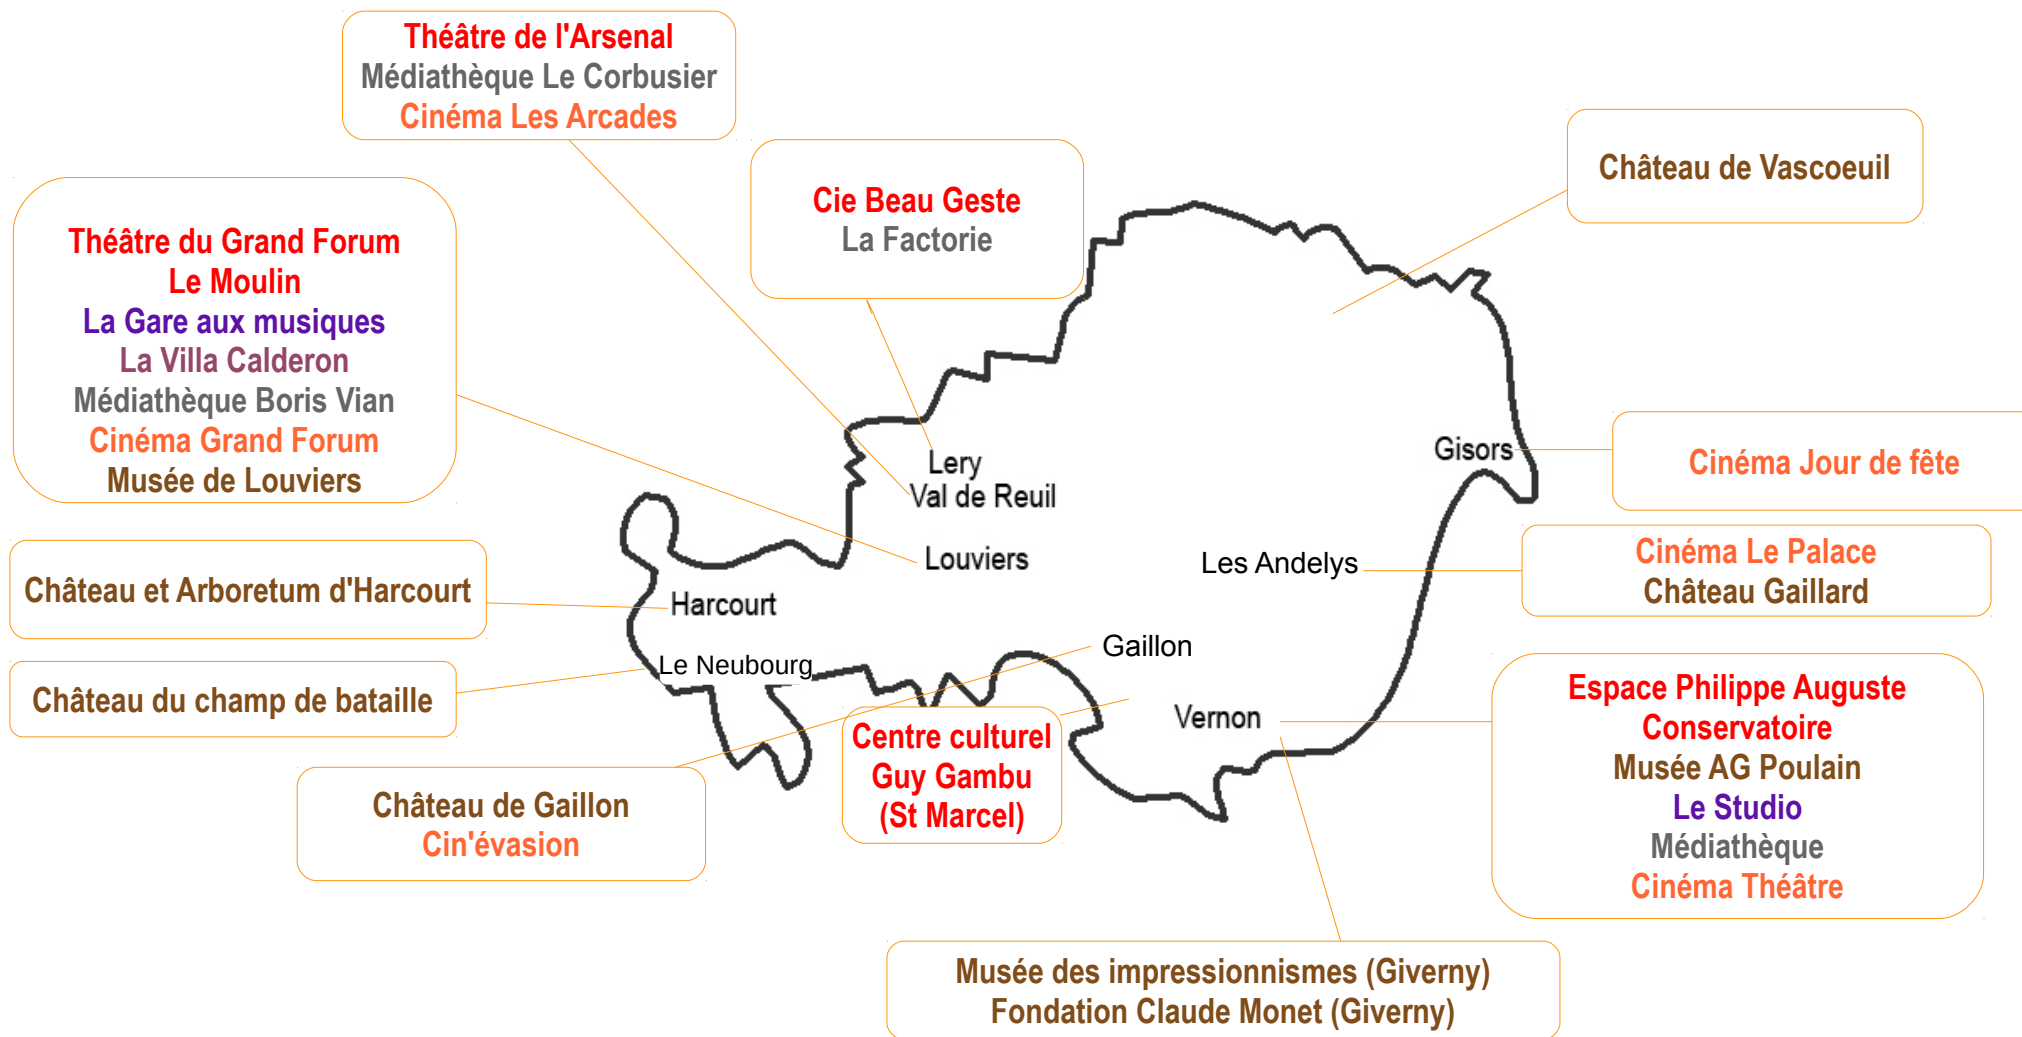

BEF Louviers-Vernon

Spectacle vivant Musée patrimoine **Musique** Littérature **Cinéma** Résidence d'artistes contemporains
Autre ressource : réseau départemental des médiathèques et des bibliothèques de l'Eure