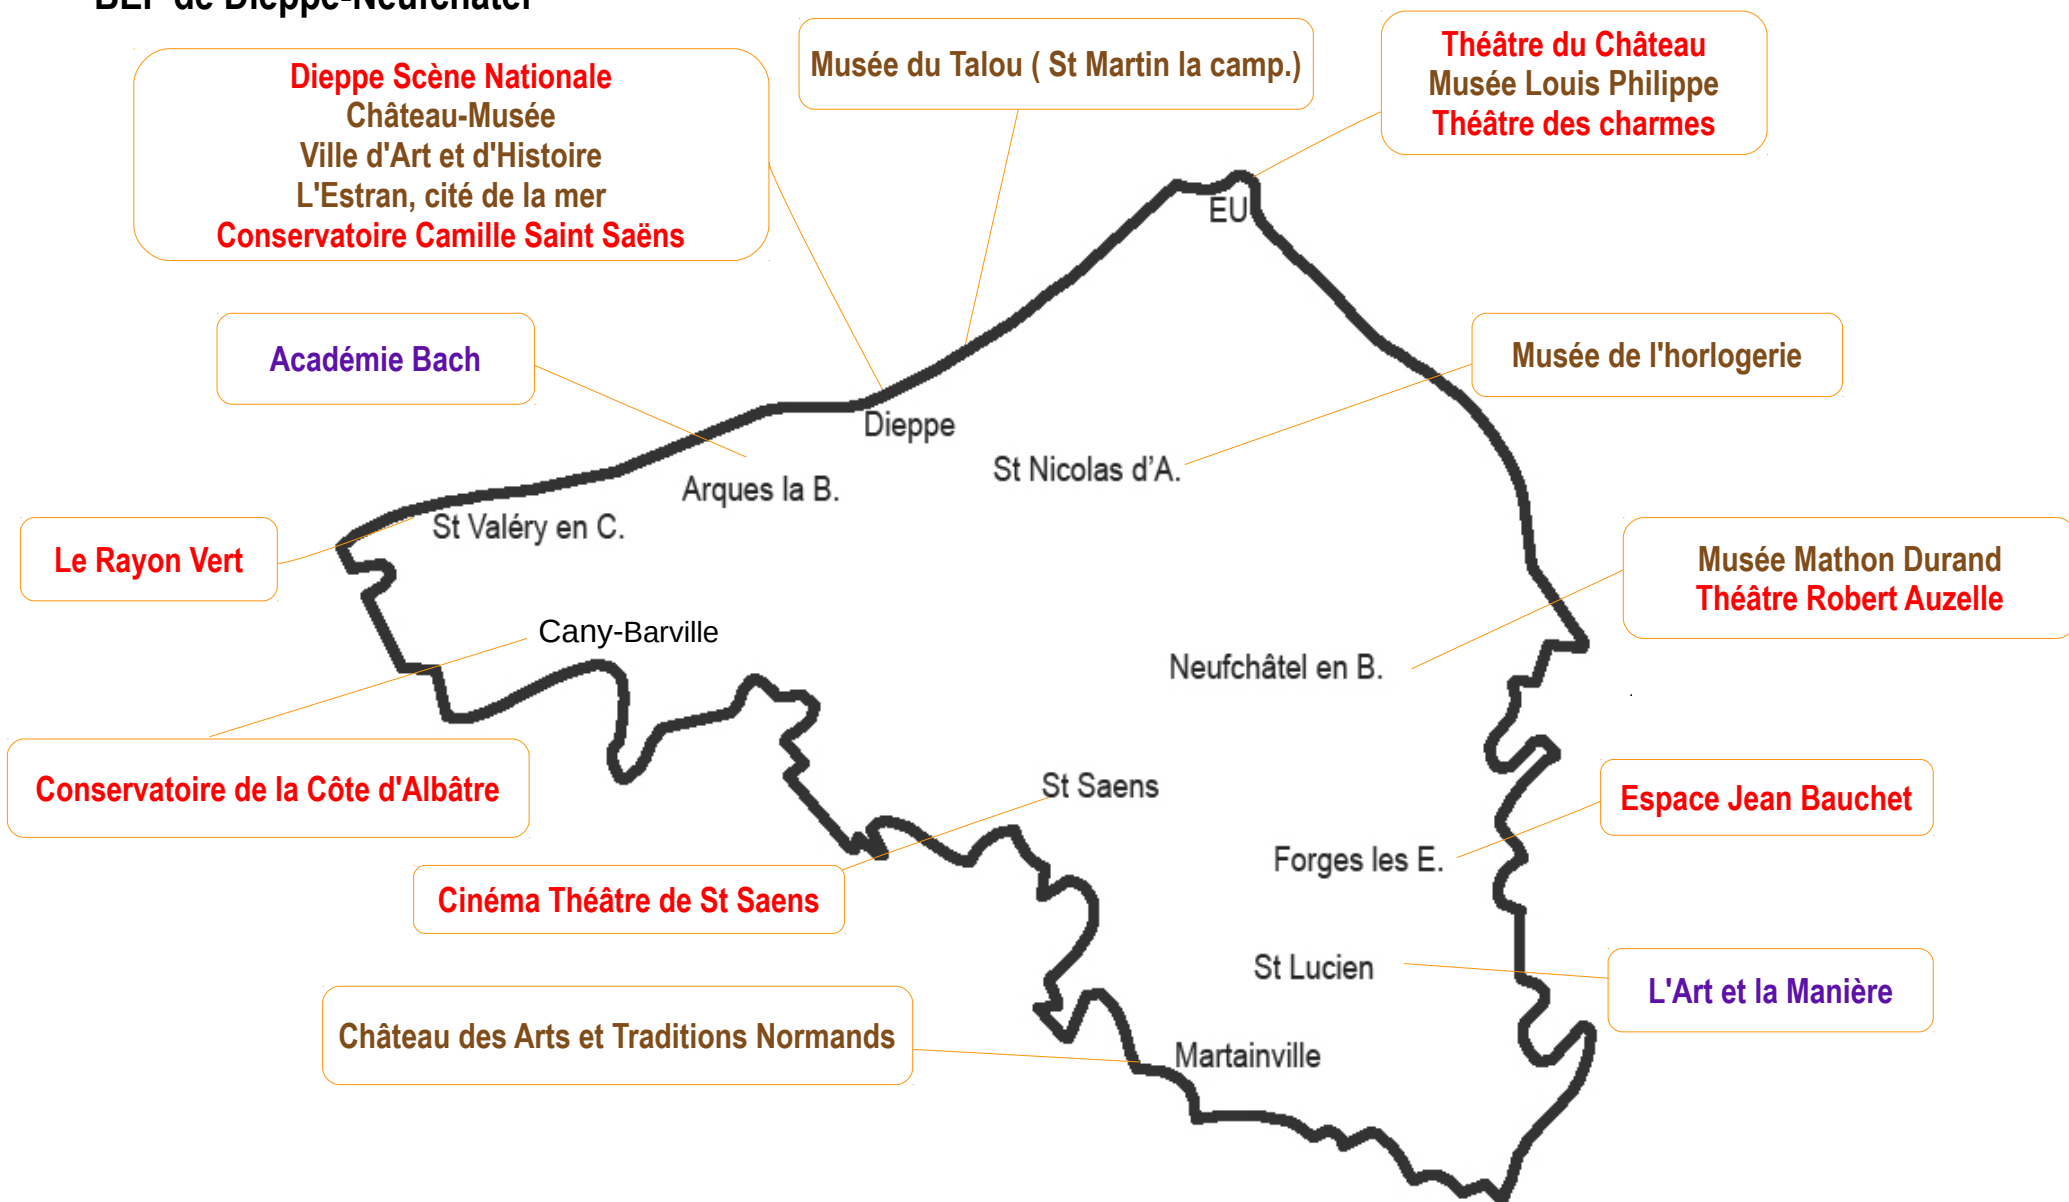

BEF de Dieppe-Neufchâtel

Spectacle vivant

Musées - Patrimoine

Musique

Autre ressource : réseau départemental des bibliothèques et médiathèques de la Seine- Maritime