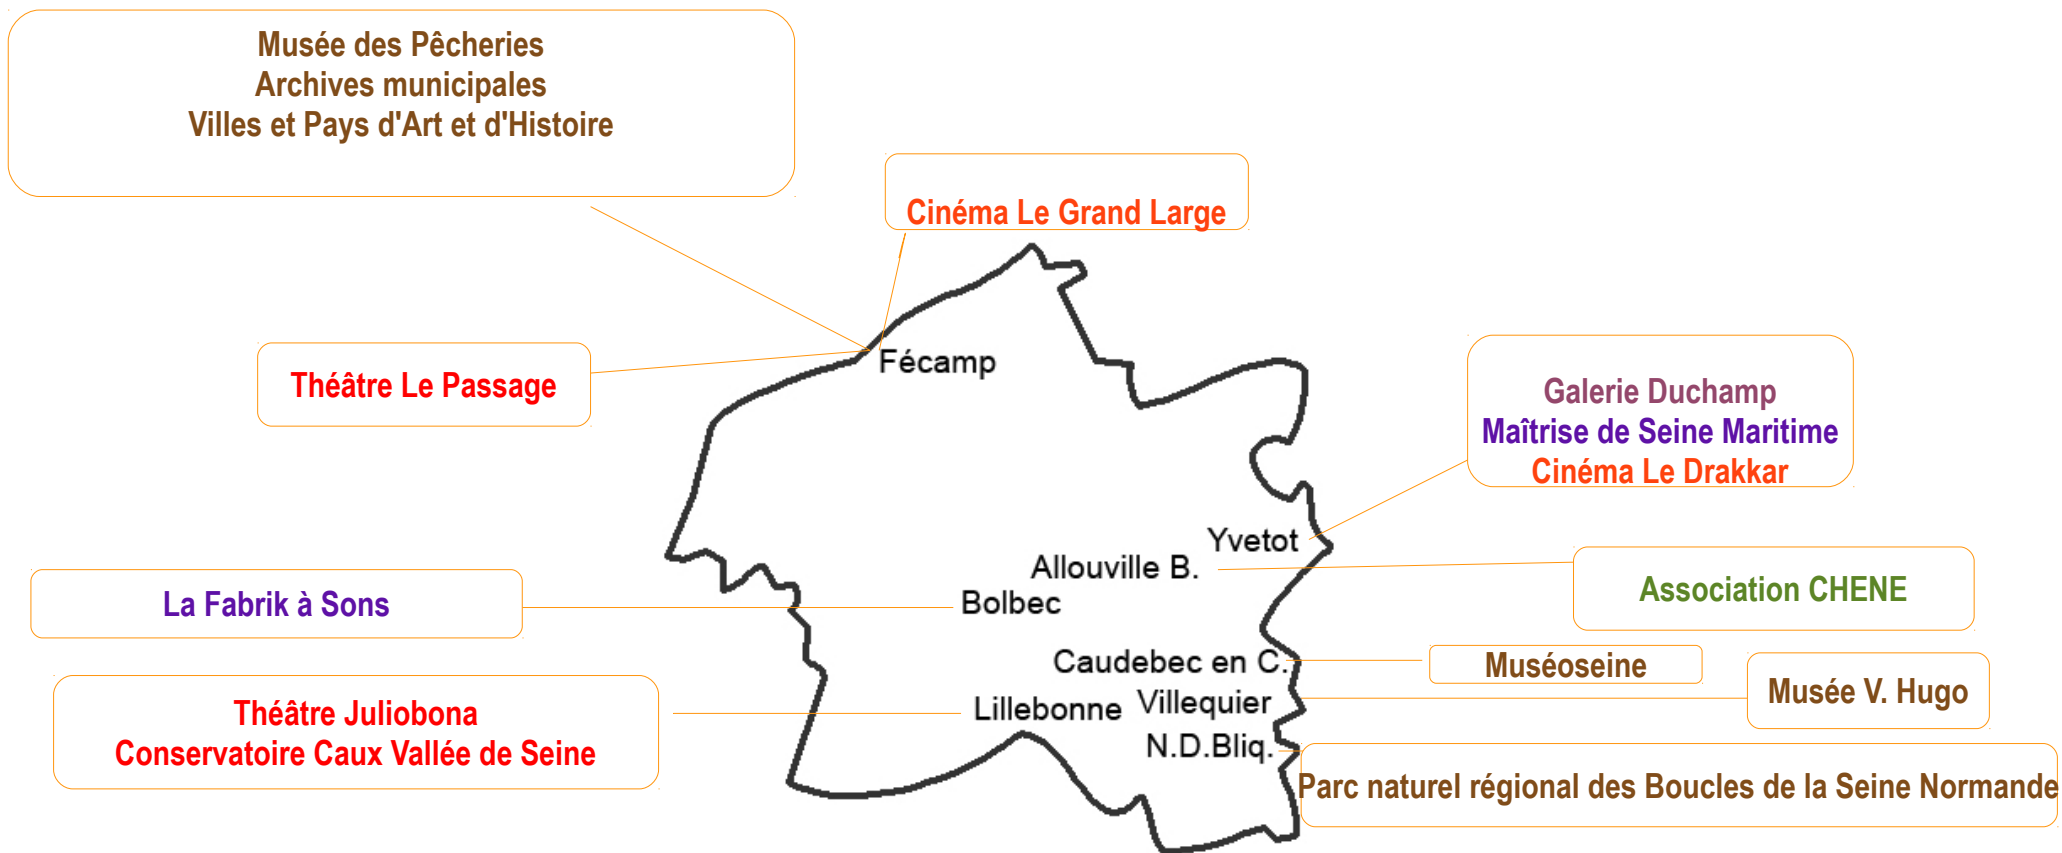

## BEF Elbeuf-Rouen Gauche

**Spectacle vivant**    **Musées patrimoine architecture**    **Musique**    **Culture scientifique**    **Cinéma Audiovisuel**  
Autre ressource : réseau départemental des bibliothèques et des médiathèques

# BEF LE HAVRE

**Spectacle vivant**

**Musées Patrimoine**

**Culture scientifique**

**Musique actuelle**

**Cinéma**

**Littérature**

# BEF Fécamp- Lillebonne -Yvetot

Musées – patrimoine    Spectacle vivant    Musique    Cinéma    Culture scientifique    Art contemporain  
Autre ressource : réseau départemental des médiathèques et des bibliothèques de Seine-Maritime